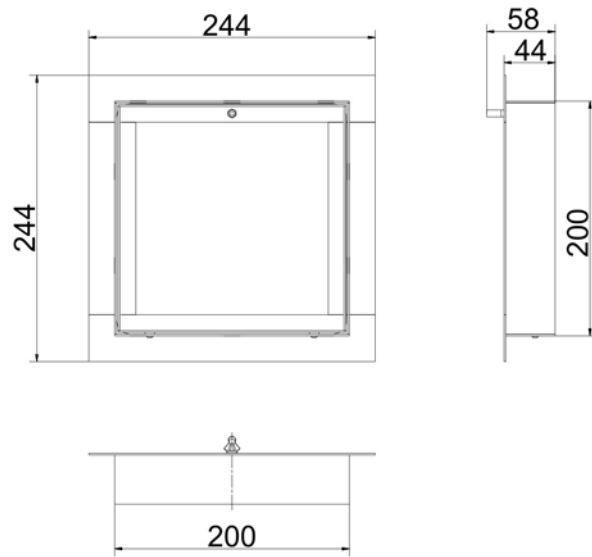

Revisionstüren

État: 20.09.2012

... 20 x 20

... 34 x 45

Dessins coté | **Revisionstüren**