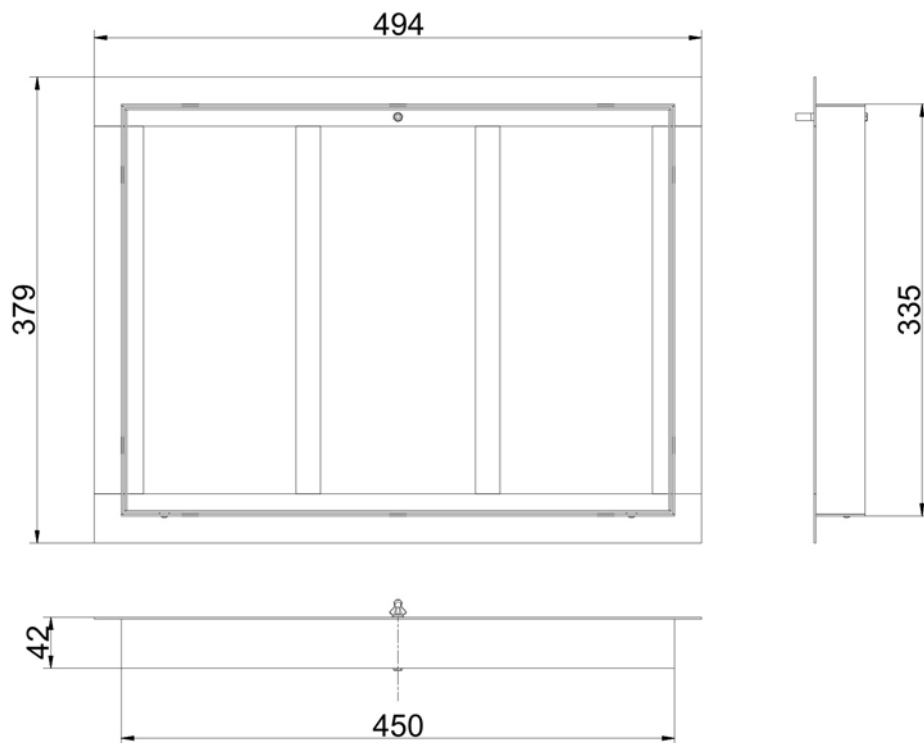

Revisionstüren

État: 20.09.2012

... 20 x 20

... 34 x 45

Dessins coté | **Revisionstüren**