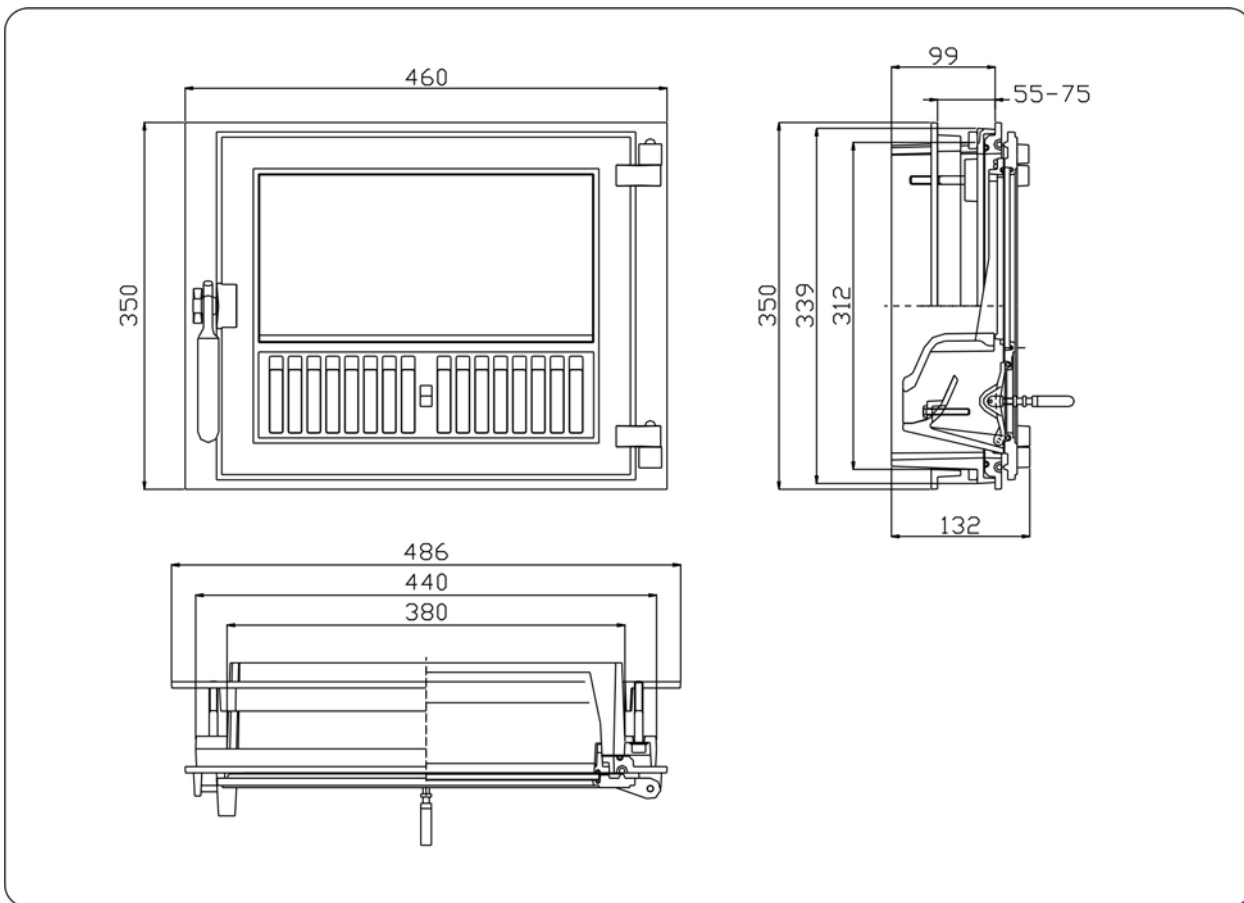

PORTES TRADITIONNELLES DE BRUNNER

GOT HBO 20

État: 19.09.2012

BRUNNER[®]
made in germany

Dessins coté | **GOT HBO 20**

Planification et montage

GOT HBO 20

Adapté pour quantité de remplissage jusqu'à	kg	14
Perte de pression	Pa	1
Section maximale de l'arrivée d'air de combustion	cm ²	120
Diam. du raccord d'air de combustion	mm	-
Poids	kg	28