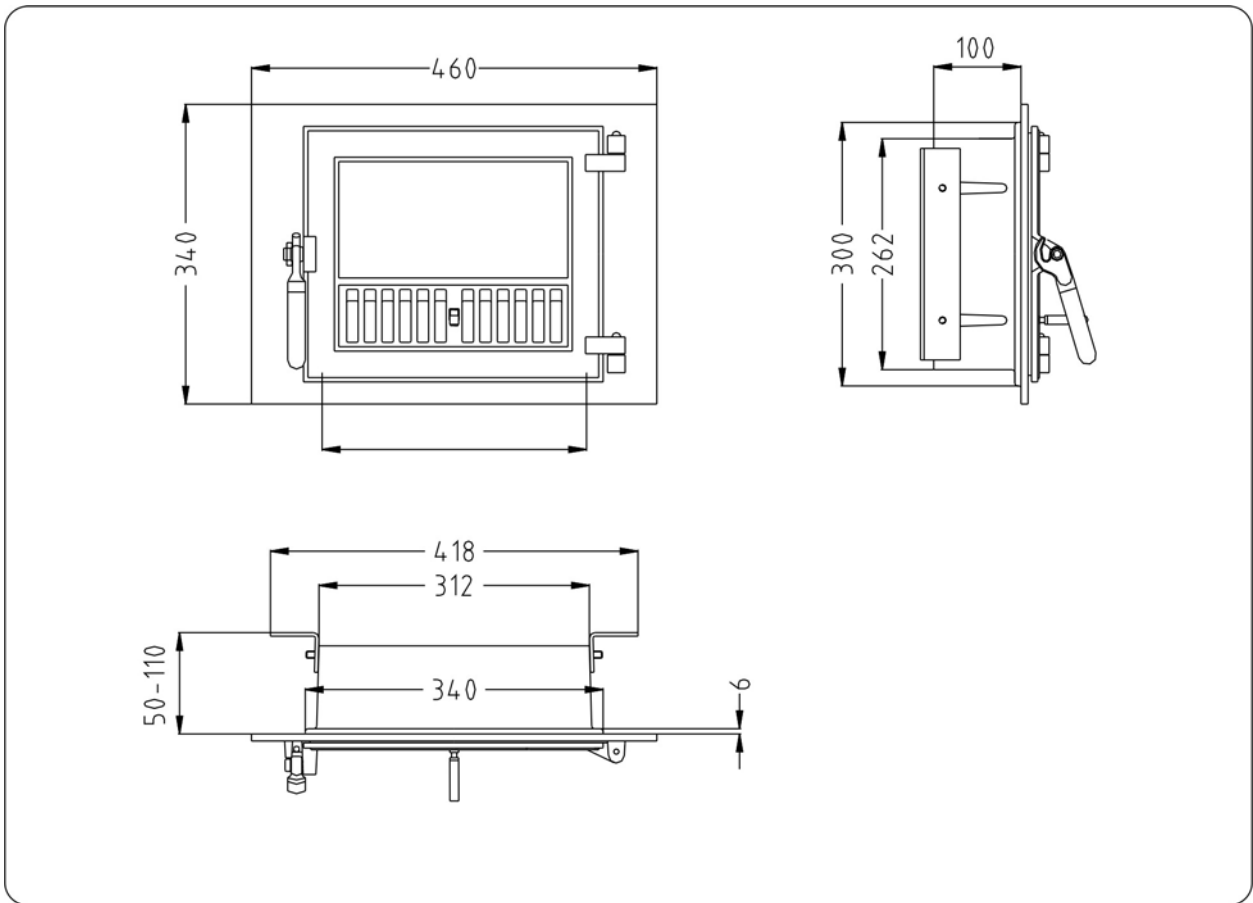

PORTES TRADITIONNELLES DE BRUNNER

GOT HBO 10

État: 19.09.2012

BRUNNER[®]
made in germany

Dessins coté | **GOT HBO 10**

Planification et montage

GOT HBO 10

| | | |
|---|-----------------|----|
| Adapté pour quantité de remplissage jusqu'à | kg | 8 |
| Perte de pression | Pa | 1 |
| Section maximale de l'arrivée d'air de combustion | cm ² | 60 |
| Diam. du raccord d'air de combustion | mm | - |
| Poids | kg | 21 |